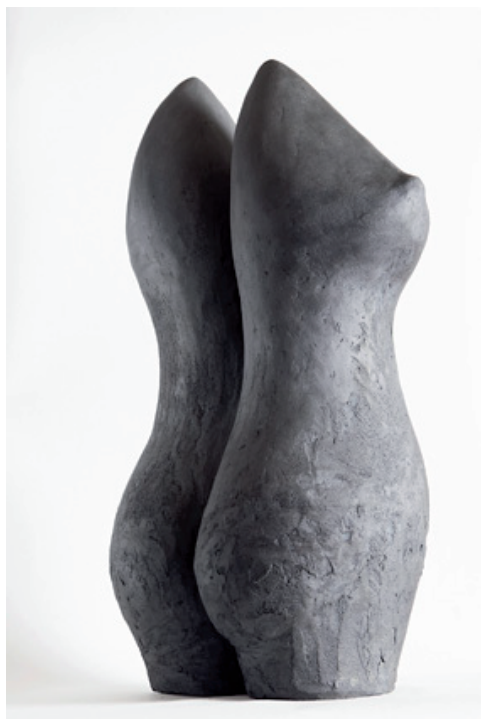

# KULTUR UND NATUR IN DER ALTEN SCHULE

AM MÜLLERWEG 1 • 23883 KLEIN ZECHER • 04545/789595

**10. JULI – 08. AUGUST**

**KULTURSOMMER 2016**

**SAMSTAG + SONNTAG, 12:00 – 18:00 UHR**

**2.**

## **MARIANNE SCHÄFER** SKULPTUREN

DIE SKULPTUREN SETZEN SICH MIT DEM THEMA „MENSCH“  
AUSEINANDER, UND SEHR STARK FLIEßT DIE NATUR IN DIESE  
AUSEINANDERSETZUNG MIT EIN.

DIE BRANDTECHNIKEN BESTEHEN AUS HOCHBRAND UND RAKUBRAND.

WIR WÜRDEN UNS SEHR FREUEN,  
WENN WIR SIE IN KLEIN ZECHER GROß BEGRÜßEN DÜRFEN.  
ANTJE LADIGES-SPECHT